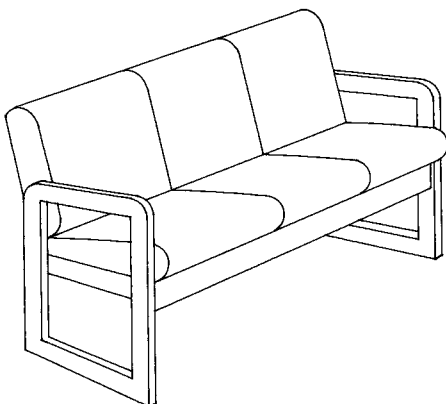

Sled Base Chair

23½W X 27½D X 33H

Weight 45 lb

Woven

Lt Oak	F02-3825KN-	*	*	*	*
Dk Oak	F02-3825WN-	*	*	*	*
Med Red Cherry	F02-3825MN-	*	*	*	*

Vinyl

Lt Oak	F02-3825KV-	*	*	*	*
Dk Oak	F02-3825WV-	*	*	*	*
Med Red Cherry	F02-3825MV-	*	*	*	*

Sled Base Settee

44½W X 24D X 33H

Weight 80 lb

Woven

Lt Oak	F02-3826KN-	*	*	*	*
Dk Oak	F02-3826WN-	*	*	*	*
Med Red Cherry	F02-3826MN-	*	*	*	*

Vinyl

Lt Oak	F02-3826KV-	*	*	*	*
Dk Oak	F02-3826WV-	*	*	*	*
Med Red Cherry	F02-3826MV-	*	*	*	*

Sled Base Sofa

65½W X 24D X 33H

Weight 105 lb

Woven

Lt Oak	F02-3827KN-	*	*	*	*
Dk Oak	F02-3827WN-	*	*	*	*
Med Red Cherry	F02-3827MN-	*	*	*	*

Vinyl

Lt Oak	F02-3827KV-	*	*	*	*
Dk Oak	F02-3827WV-	*	*	*	*
Med Red Cherry	F02-3827MV-	*	*	*	*